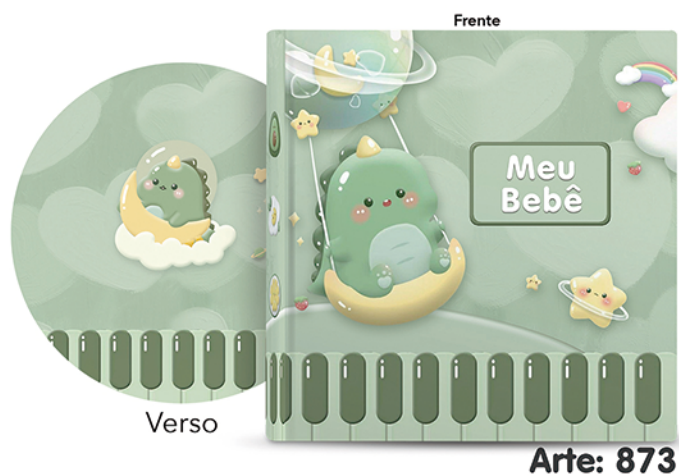

Nova
Case
Linha
Amador

Lançamentos 2023

Tradicional

ART:883

Disponível para
todas as **artes!**

Com **Visor**

MOD:090

MOD:084

MOD:075

Novo *Álbum Laça*

Disponível em todas as **cores!**

Novos produtos, novas artes
e **novas ideias!**

www.designalbuns.com.br

Design
PRODUTOS FOTOGRAFICOS

Disponível para personalizar com foto.

Novas artes

Linha Mêsiversário

Linha Fluffy

Arte: 888

Arte: 889

2 estampas exclusivas

Arte: 890

Arte: 891

Arte: 892