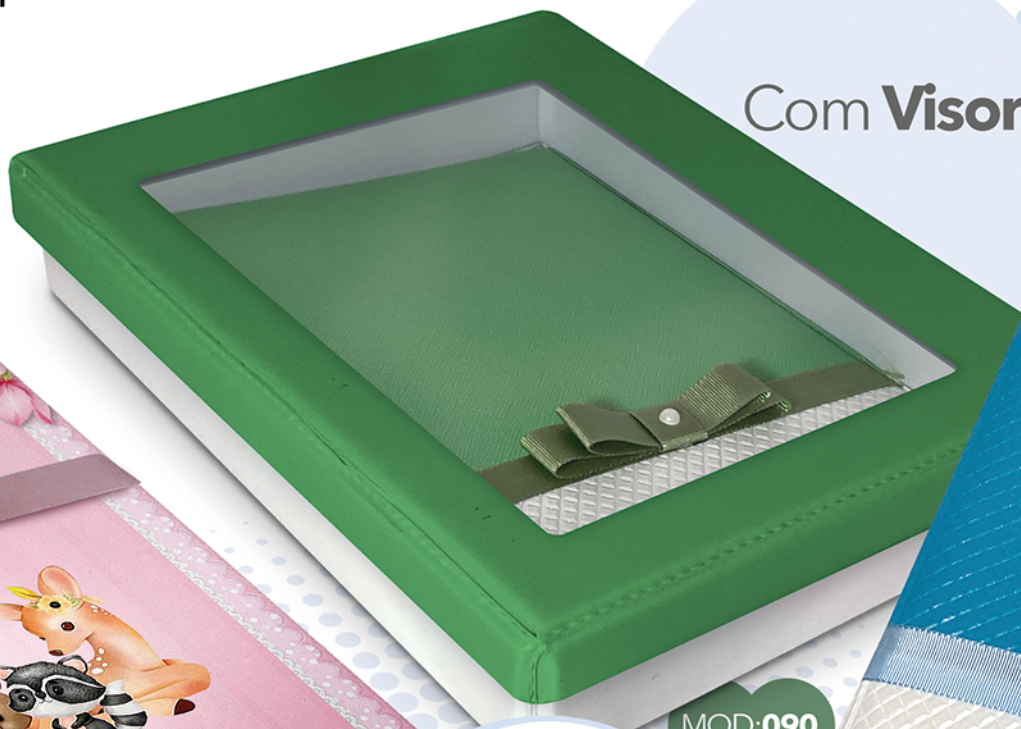

Nova
Case
Linha
Amador

Lançamentos 2023

Tradicional

ART:883

Disponível para
todas as **artes!**

Com **Visor**

MOD:090

MOD:084

MOD:075

Novo *Álbum Laça*

Disponível em todas as **cores!**

Novos produtos, novas artes
e **novas ideias!**

www.designalbuns.com.br

Design
PRODUTOS FOTOGRAFICOS

Disponível para personalizar com foto.

Novas artes